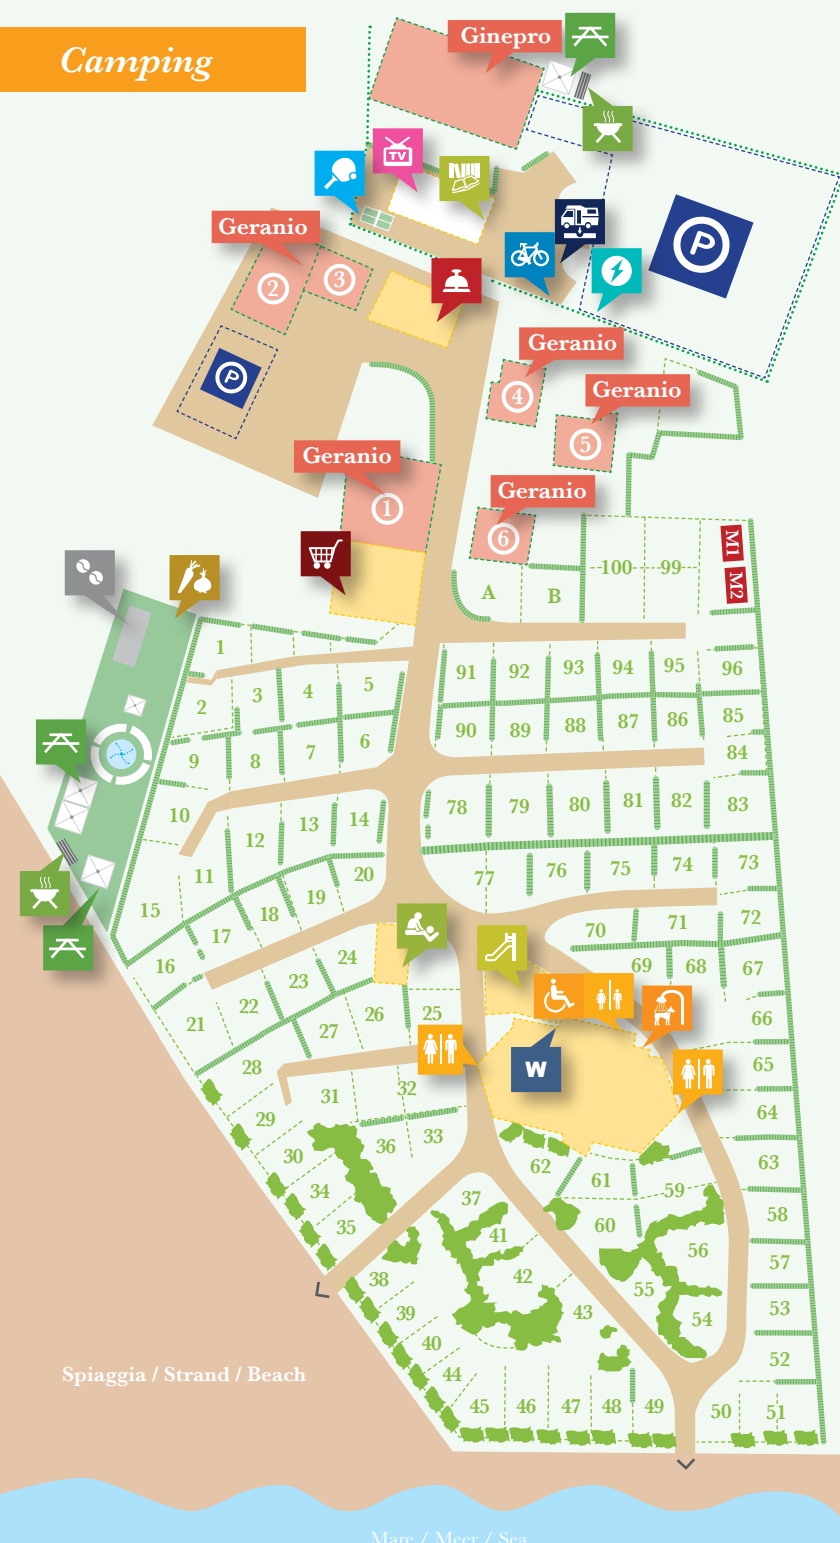

Portoferraio

Marina di Campo Marciana

Capoliveri Porto azzurro

CAMPING APPARTAMENTI TALLINUCCI

SCARICA ORA LA NOSTRA APP
DOWNLOAD NOW OUR APP

Google Play App Store

Lacona

Bar - Ristoranti /Restaurant	Tabacchi/Tabakladen/Tobacco-Shop	Farmacia/Apotheke/Farmacy	Fermata Bus/Bushaltestelle/Bus stop
Bancomat/Geldautomat/ATM	Mercato/Markt/Market	Chiesa/Kirche/Church	Approdo turistico/kleiner Hafen/little Marina

Map

Camping

- Sala TV /TV-Raum /TV-Room
- Bike Station
- Camper service
- Recharge electric vehicle
- Reception /Rezeption
- Market /Minimarkt
- Ristorante /Restaurant
- Gazebo tavoli /Essplatz /Eatingarea
- Grill
- Biblioteca /Bibliothek /Library
- Sala massaggi /Massageraum /Massage room
- Parco giochi /Spielplatz/ Playground
- Servizi igienici /Sanitaeranlage /Sanitary Building
- Servizi igienici per bambini/ Kindersanitaerbereich/ Sanitary area for children
- Servizi igienici per disabili/ Behindertentoilette /Toilets for disabled guests
- Doccia per cani /Hundedusche /Dog shower
- WC chimico /WC kimik /Chemical WC
- Ping pong
- Campo da bocce /Boccia_Bahn /Bocce Lane

APPARTAMENTI / FERIENWOHUNGEN

- Ginestra**
Appartamenti vista mare (400 mt. dalla spiaggia)
Ferienwohnungen mit Meerblick (400 mt. vom Strand)
- Girasole**
Appartamenti vista mare (300 mt. dalla spiaggia)
Ferienwohnungen mit Meerblick (300 mt. vom Strand)
- Ginepro**
Appartamenti (100 mt. dalla spiaggia)
Ferienwohnungen (100 mt. vom Strand)
- Geranio**
Appartamenti interni al Camping
Ferienwohnungen am Campingplatz-eingang
- Cantone**
Appartamenti sul mare
Ferienwohnungen am Meer
- Giunco**
Appartamenti vista mare (80 gradini dalla spiaggia)
Ferienwohnungen (80 Treppen vom Strand)
- Gerbera**
Appartamenti vista mare (350mt. dalla spiaggia)
Ferienwohnungen mit Meerblick (350mt. vom Strand)

Portoferraio
Capoliveri
Porto azzurro